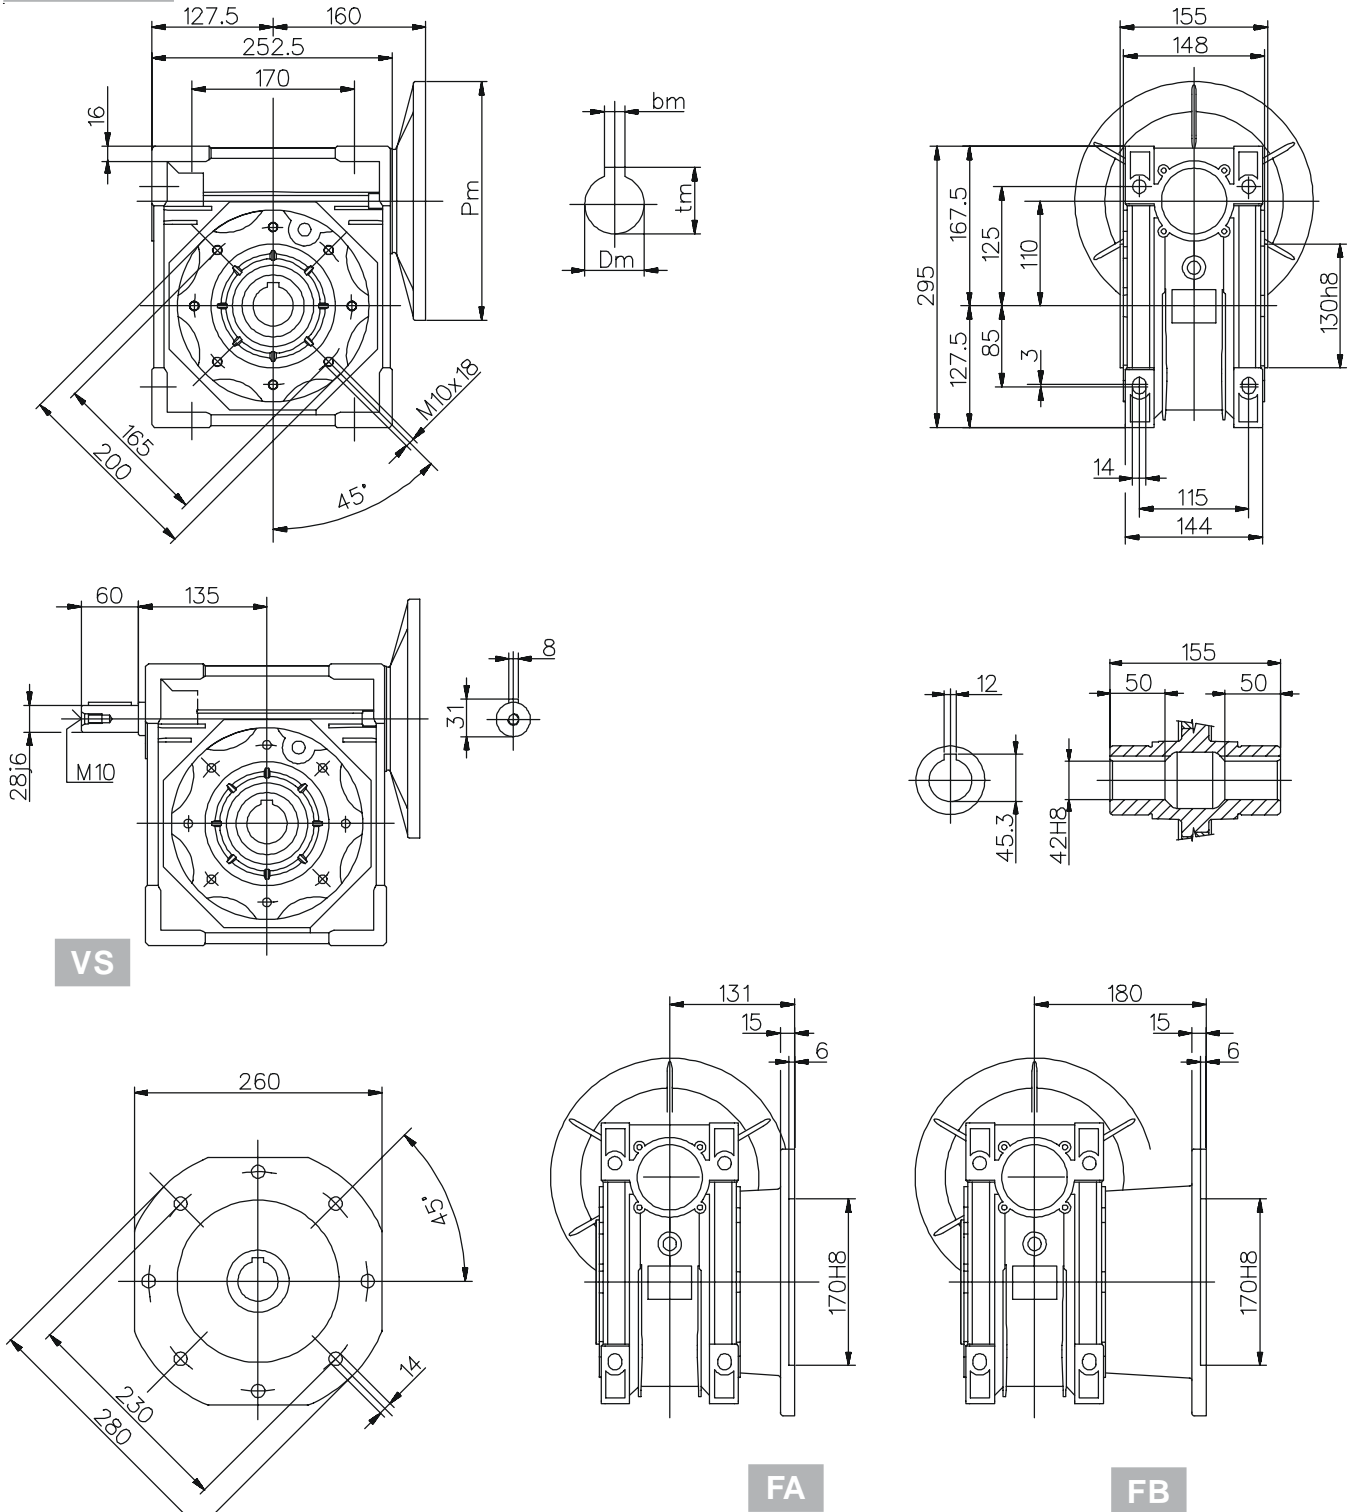

NMRV

- Peso senza motore ~21 kg
- Weight without motor ~21 kg
- Gewicht ohne Motor ~21 kg
- Poids sans moteur ~21 kg
- Peso sin motor ~21 kg

Per le dimensioni relative alla zona attacco motore (Pm, Dm, bm, tm) fare riferimento alla tabella di pag. 303.
 For the dimensions concerning the motor connection area (Pm, Dm, bm, tm) please refer to the table shown at page 303.
 Zu den Abmessungen des Motoranschlußflansches (Pm, Dm, bm, tm) siehe Tabelle auf Seite 303.
 Pour les dimensions concernant la zone de montage du moteur (Pm, Dm, bm, tm) lire SVP le tableau à la page 303.
 Para las magnitudes correspondientes a la zona del motor (Pm, Dm, bm, tm) consulte la tabla de la página 303.