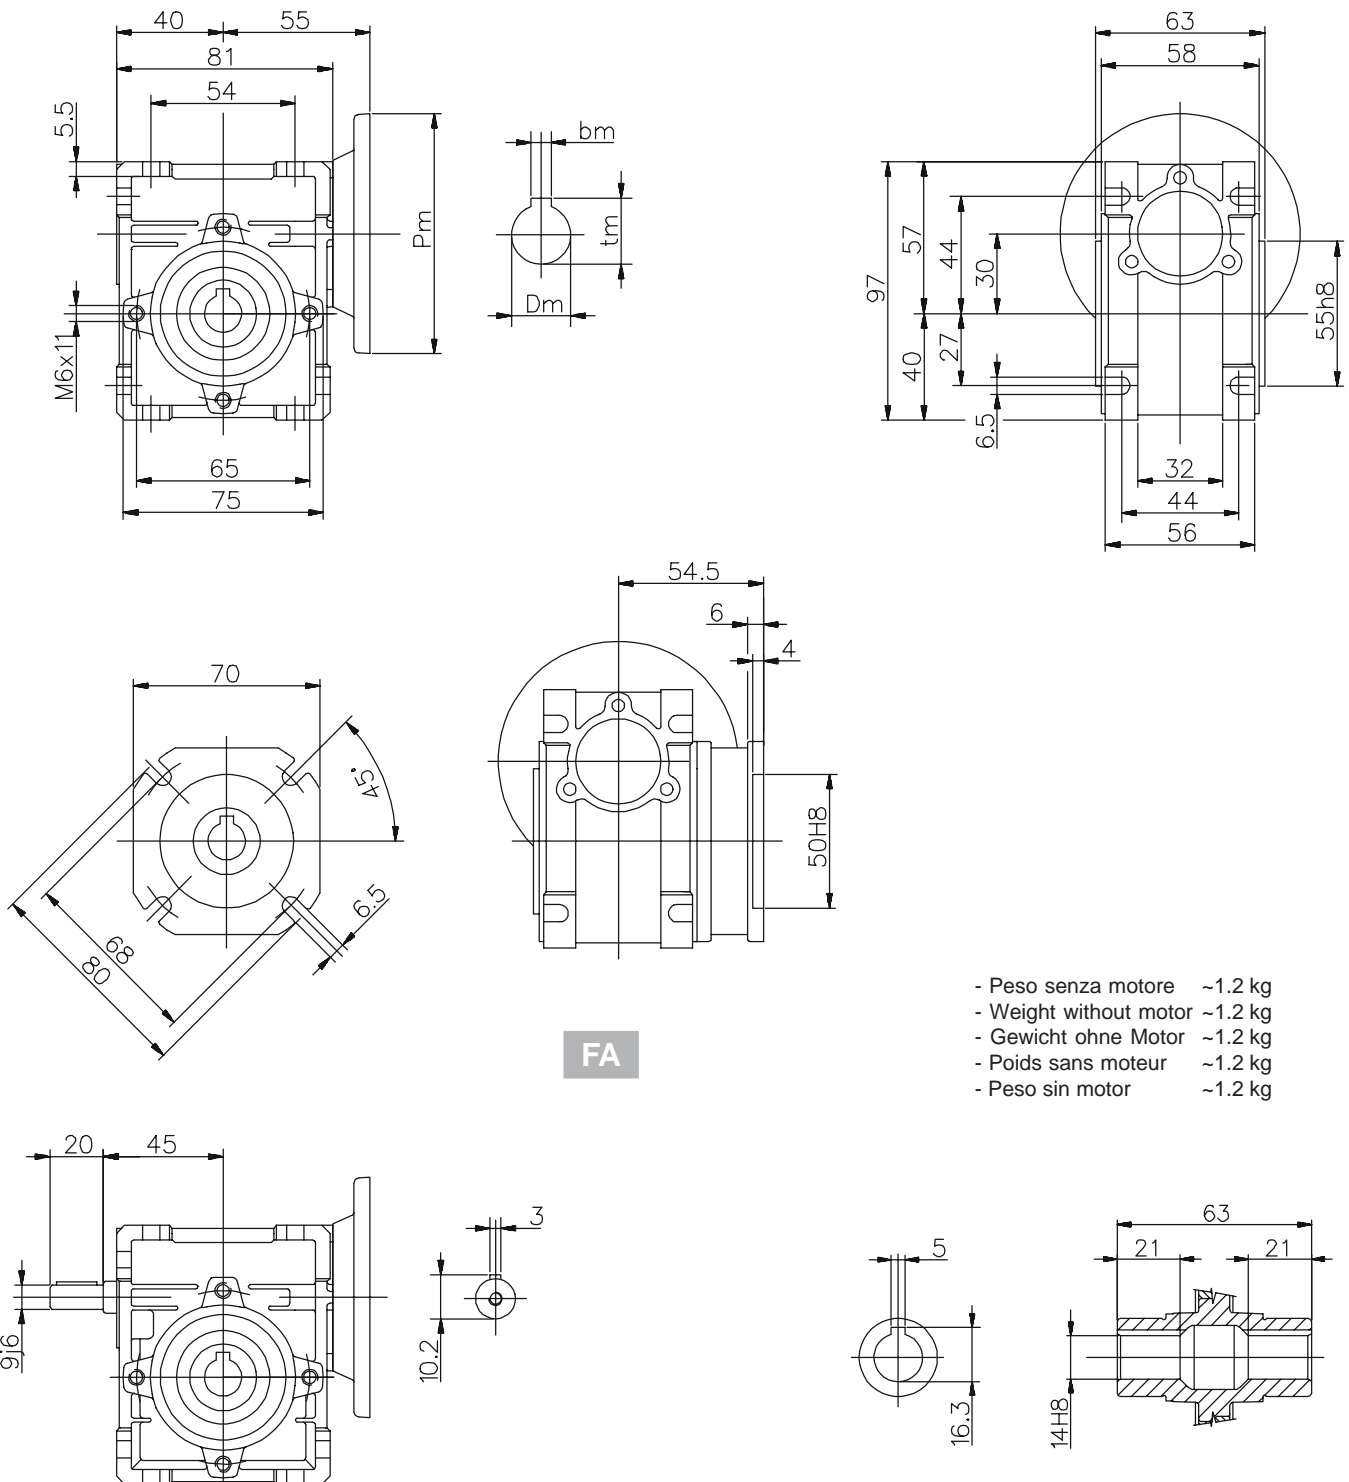

NMRV

FA

- Peso senza motore ~1.2 kg
- Weight without motor ~1.2 kg
- Gewicht ohne Motor ~1.2 kg
- Poids sans moteur ~1.2 kg
- Peso sin motor ~1.2 kg

VS

Per le dimensioni relative alla zona attacco motore (Pm, Dm, bm, tm) fare riferimento alla tabella di pag. 303.
 For the dimensions concerning the motor connection area (Pm, Dm, bm, tm) please refer to the table shown at page 303.
 Zu den Abmessungen des Motoranschlußflansches (Pm, Dm, bm, tm) siehe Tabelle auf Seite 303.
 Pour les dimensions concernant la zone de montage du moteur (Pm, Dm, bm, tm) lire SVP le tableau à la page 303.
 Para las magnitudes correspondientes a la zona del motor (Pm, Dm, bm, tm) consulte la tabla de la página 303.